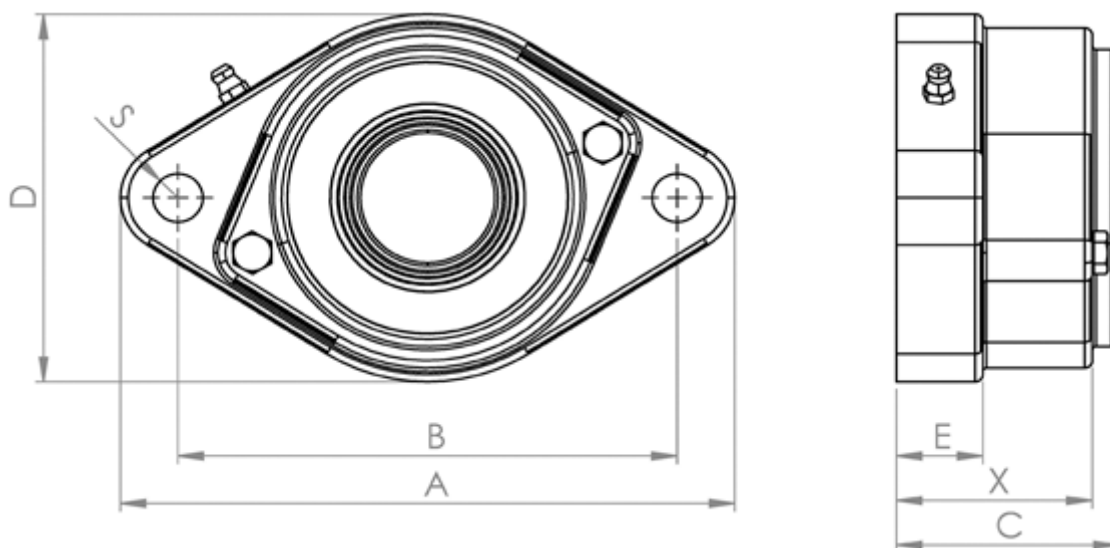

Varenummer: 57960303535220

Beskrivelse: Hybridleje Corrotec 035 CSB.SLT
flangeleje lukket

Mål

A	= 160
B	= 130
C	= 60
D	= 99
E	= 22.5
S	= 13.5
Type	= -
X	= 50